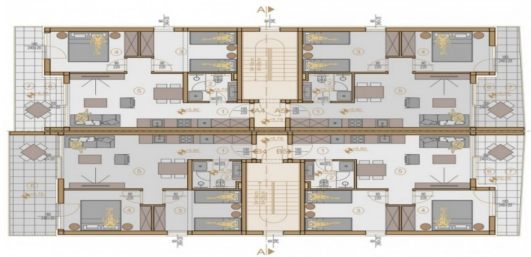

STAMBENE ZGRADE MEDULIN ZGRADA A + B TLOCRT 2. KAT